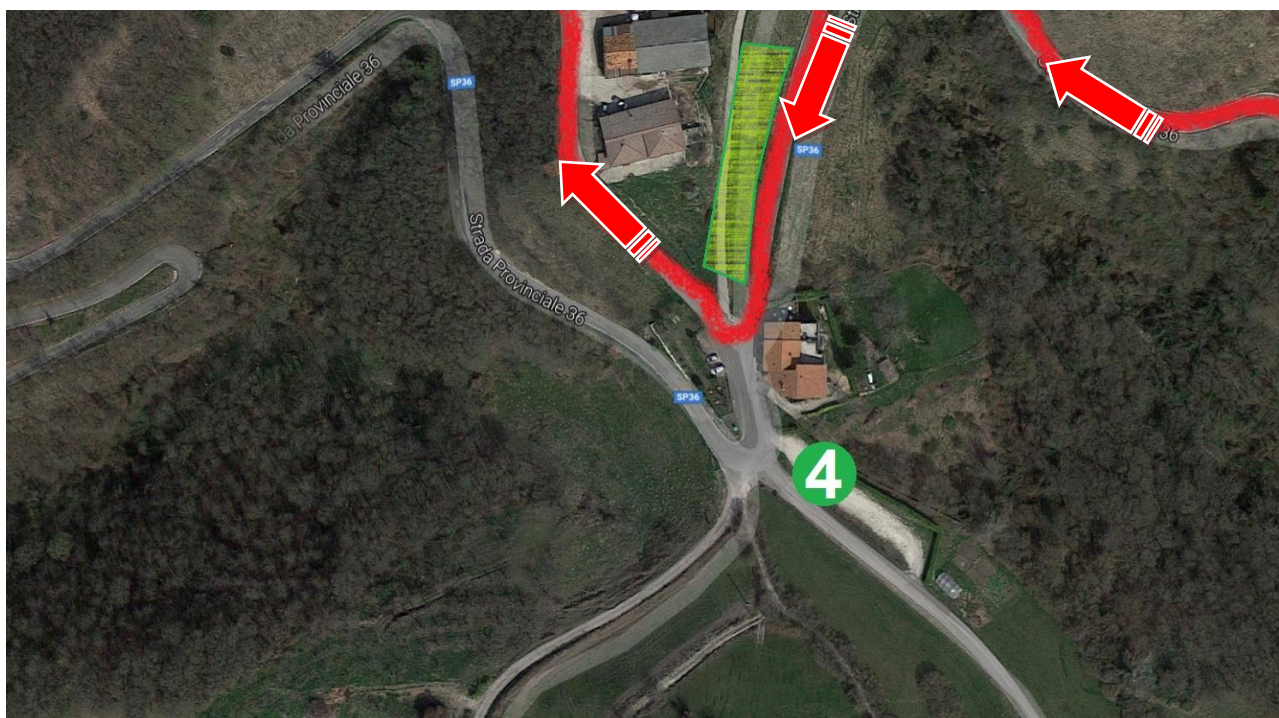

### PS3-6 CA' DEL DIAOLO – PENTA SYSTEMS

ZONA CONSIGLIATA PUBBLICO 4

Loc. La Collina è il Turini del Rally Due Valli. Postazione irrinunciabile per tutti gli appassionati veronesi e per i neofiti della gara veneta. Nella nuova conformazione 2016, la “Ca’ del Diaolo” torna in salita anche alla Collina, con tornante destro su inversione e ampio spazio pubblico.

#### Riferimenti GPS per raggiungere questa zona

N 45.560789

E 11.183207