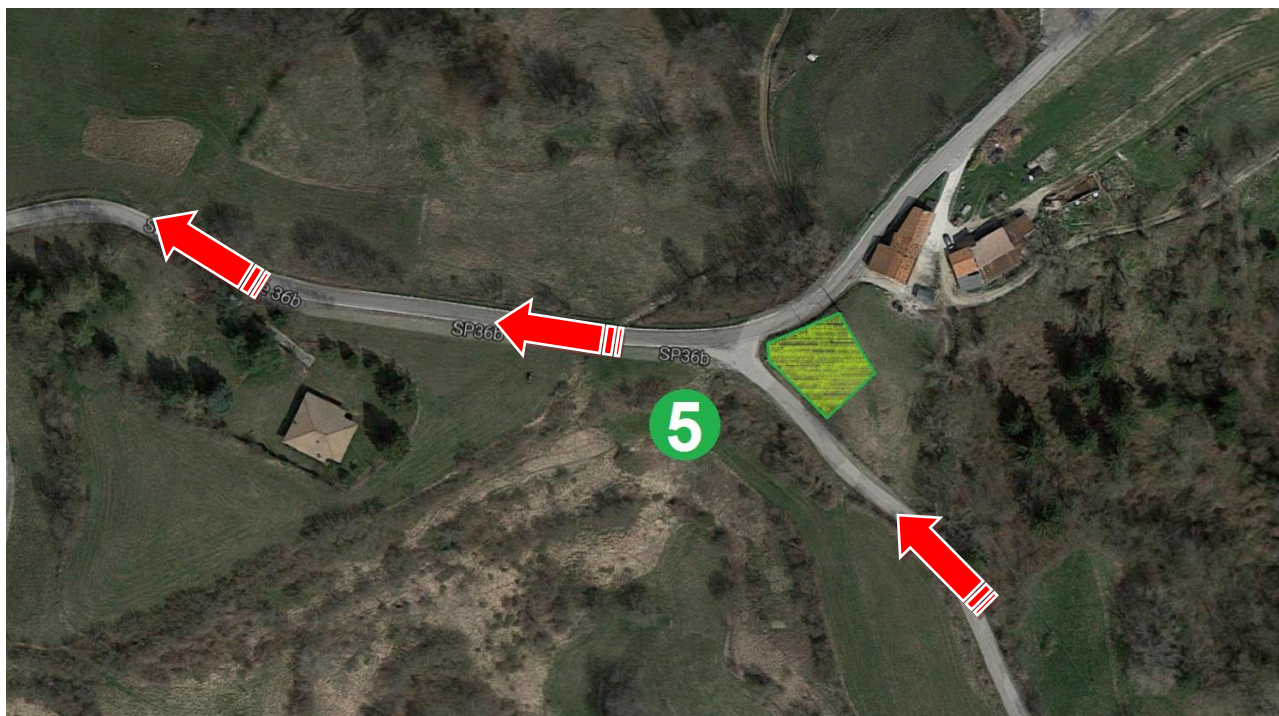

GUIDA ALLE PROVE SPECIALI

PS3-6 CA' DEL DIAOLO – PENTA SYSTEMS

ZONA CONSIGLIATA PUBBLICO 5

Punto veloce e tecnicamente complesso. I concorrenti affrontano una sinistra su bivio cieco, passando da una strada stretta a un tratto a due corsie fino a Sprea. Punto veloce e potenzialmente interessante.

Riferimenti GPS per raggiungere questa zona

N 45.588906

E 11.183251