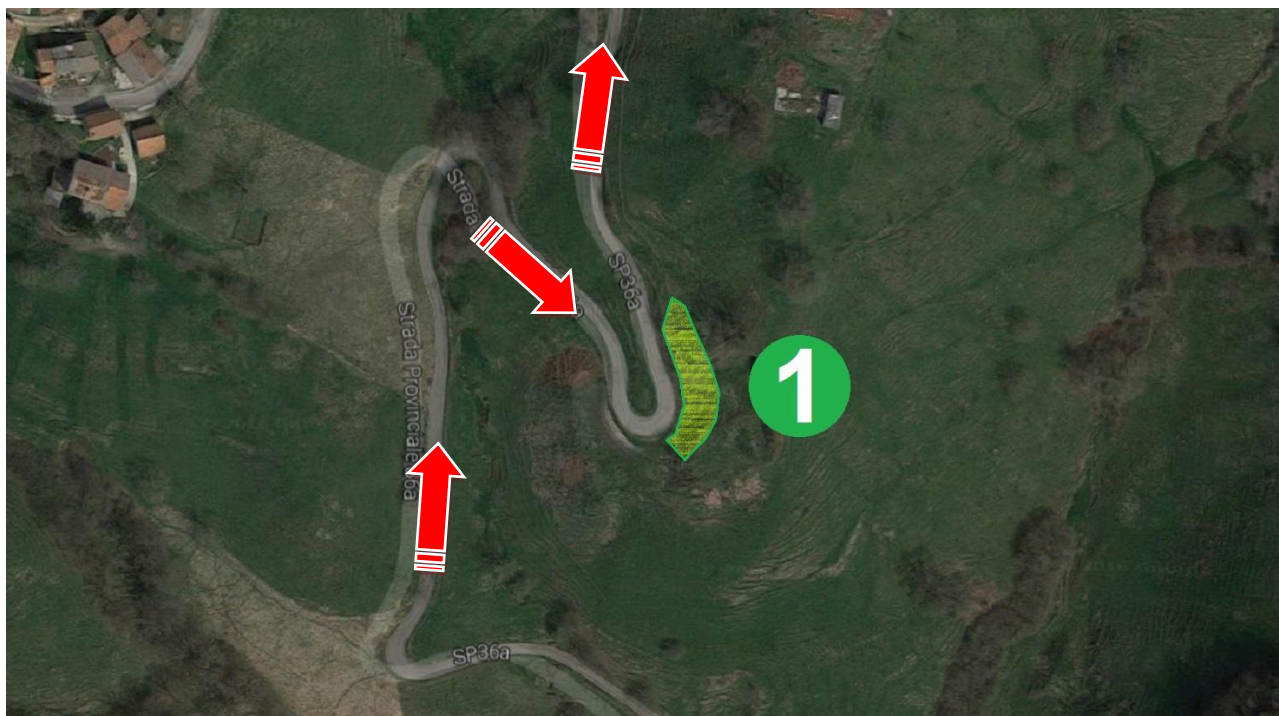

### **PS4-7 SANTISSIMA TRINITA'**

ZONA CONSIGLIATA PUBBLICO 1

A pochissimi passi dalla partenza della prova, una bellissima zona panoramica che si affaccia su un tornante sinistro e un lungo tratto di strada precedente nell'immediatezza della partenza. Da non perdere, è uno dei passaggi più famosi della prova.

#### **Riferimenti GPS per raggiungere questa zona**

N 45.583091

E 11.131053