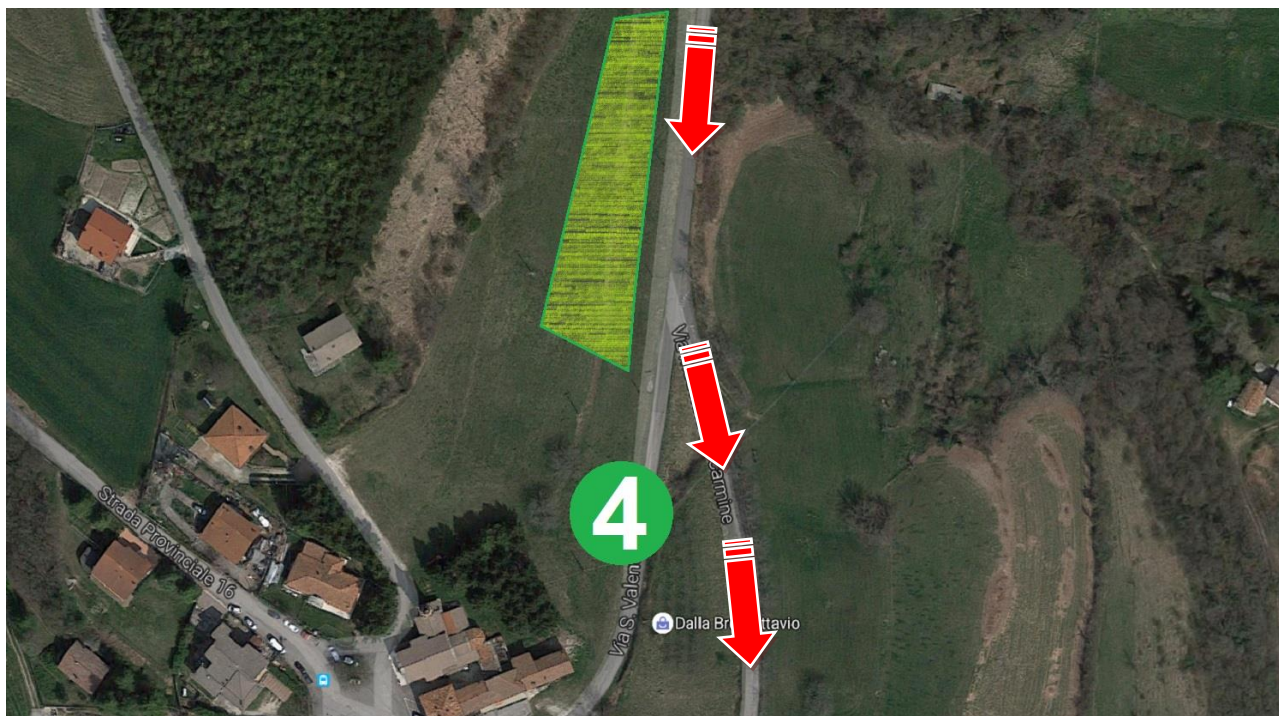

GUIDA ALLE PROVE SPECIALI

PS4-7 SANTISSIMA TRINITA' ZONA CONSIGLIATA PUBBLICO 4

Punto estremamente spettacolare con tanto spazio per porsi in sicurezza. I concorrenti, a pochi metri dal fine prova, affrontano un bivio verso destra con "jump" spettacolare. Il CIR non ha mai corso su queste strade. Interessante per fotografi e cineoperatori.

Riferimenti GPS per raggiungere questa zona

N 45.556633

E 11.120473