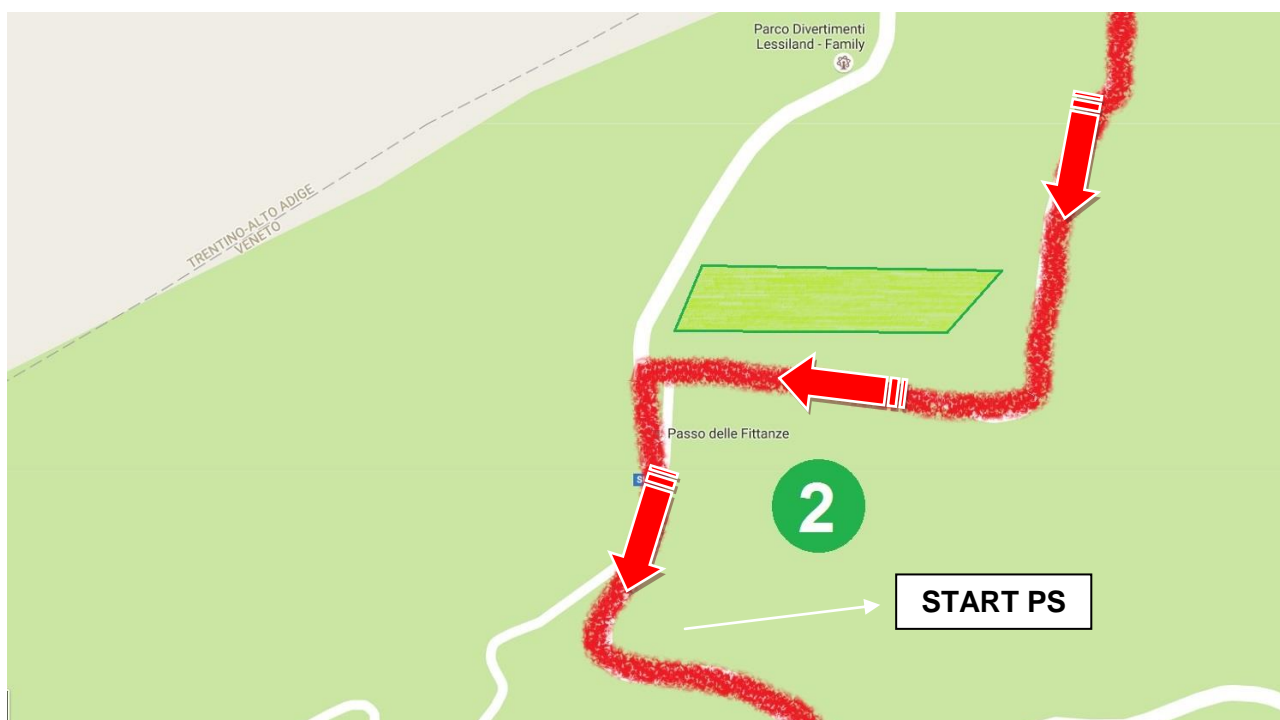

GUIDA ALLE PROVE SPECIALI

PS9-11 ERBEZZO ZONA CONSIGLIATA PUBBLICO 2

È il punto più alto toccato dal rally. Il passaggio a Passo Fittanze è raggiungibile solamente prima della chiusura della strada. I concorrenti affrontano un bellissimo bivio da una strada di montagna stretta alla provinciale che riporta verso Erbezzo. Punto estremamente spettacolare per i fotografi.

Riferimenti GPS per raggiungere questa zona

N 45.683713

E 10.979181