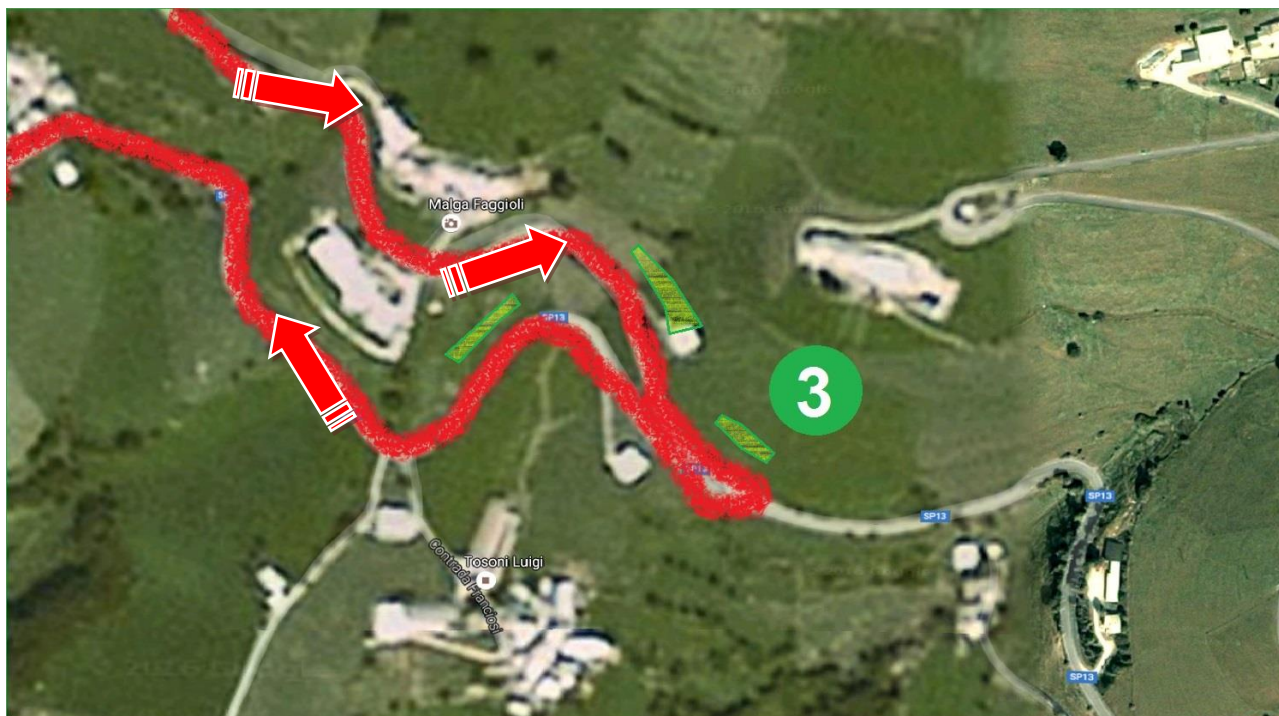

GUIDA ALLE PROVE SPECIALI

PS9-11 ERBEZZO ZONA CONSIGLIATA PUBBLICO 3

La prova ritorna ad Erbezzo dove affronta questo bivio spettacolare in discesa. Ampio spazio per il pubblico che può seguire il passaggio sia limitatamente al bivio, sia da zona panoramica che permette un'ampia vista anche sulla parte precedente e successiva all'inversione. Questo punto è raggiungibile direttamente da Grezzana tramite la SP13.

Riferimenti GPS per raggiungere questa zona

N 45.649194
E 10.992506