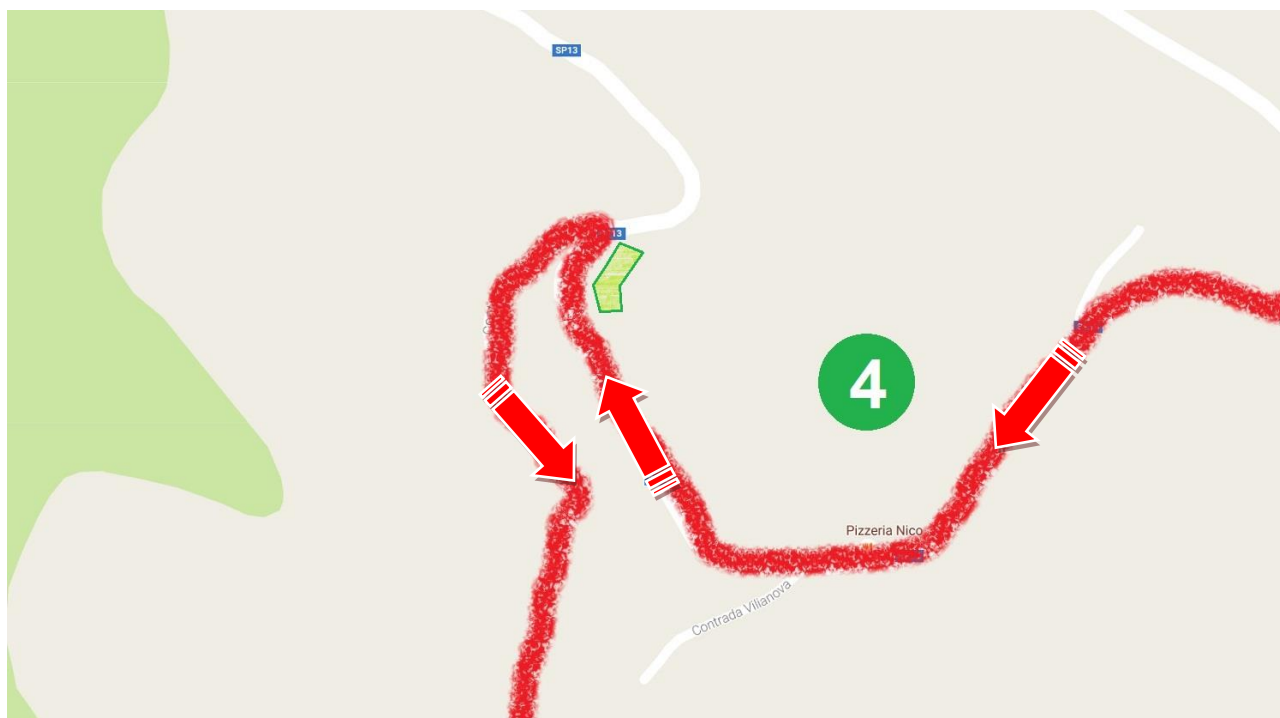

GUIDA ALLE PROVE SPECIALI

PS9-11 ERBEZZO ZONA CONSIGLIATA PUBBLICO 4

Punto raggiungibile da Bosco Chiesanuova e interessante per chi intende seguire anche la PS 8-10 "San Francesco". La prova abbandona la strada provinciale per una stretta stradina di montagna, con una interessante inversione sinistra.

Riferimenti GPS per raggiungere questa zona

N 45.651497

E 10.982198